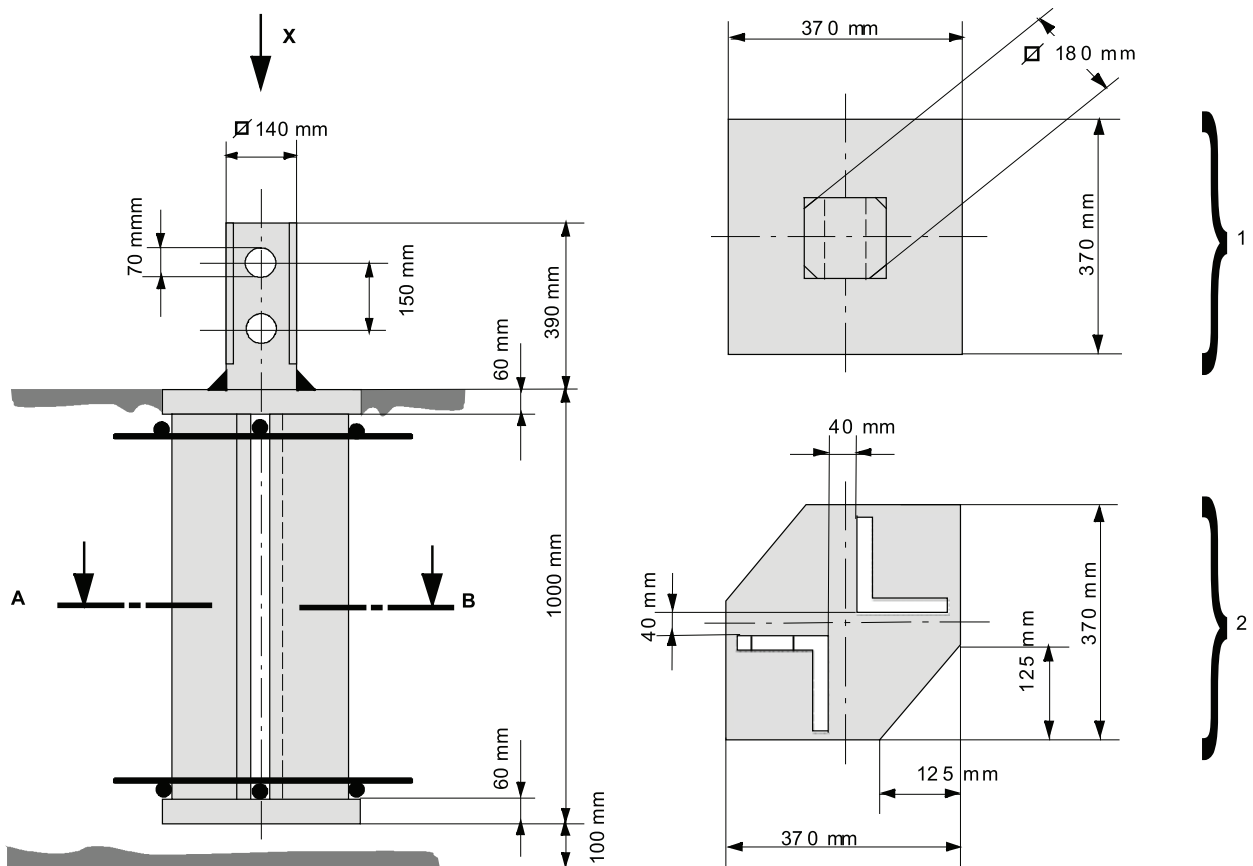

1.4 FUA D

- Zapfen 140 mm
- Turmelement

| | |
|---------|----------|
| TVA 20 | TVA 20.3 |
| TVÜ 20 | TVA 20.4 |
| TV 20 | TV 20.4 |
| TV 25 | TVÜ 20.4 |
| TV 25.5 | |

- Gewicht pro Stück = 251 kg

| | |
|---|-------------|
| 1 | Ansicht X |
| 2 | Schnitt A-B |