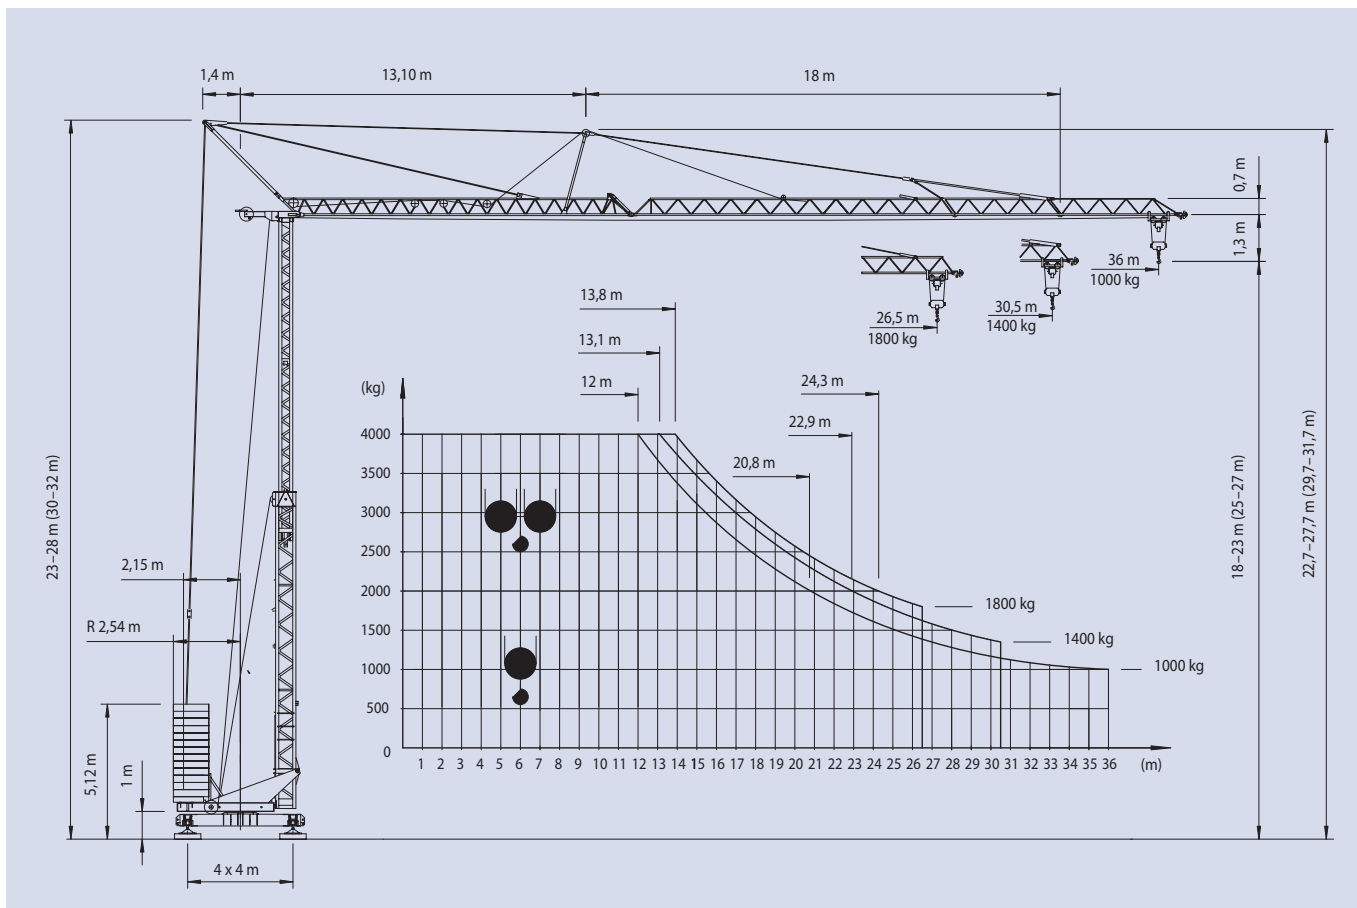

Schnelleinsatzkran

Self-erecting crane / Grue à montage rapide /
Gru a montaggio rapido

EURO 3610/27

EURO 3610/27

Ausleger in Horizontalstellung / Jib in horizontal position / Flèche horizontale / Braccio orizzontale

Tragkraft / Capacity / Charge / Pesi	kg	4000	2000	1800	1400	1000
26,5 m	m	13,8	24,3	26,5		
30,5 m	m	13,1	22,9		30,5	
36,0 m	m	12,0	20,8			36,0
 FU-Steuerung/Inverter		 	50 m/min	1400 kg		
			25 m/min	2000 kg		
			6,2 m/min	2000 kg		
 FU-Steuerung/Inverter		 	25 m/min	2800 kg		
			12,5 m/min	4000 kg		
			3,1 m/min	4000 kg		
 FU-Steuerung/Inverter				15-30-60 m/min		
 FU-Steuerung/Inverter				0,2-0,6-0,9 1/min		

Hakenhöhe height under hook hauteur s/crochet altezza al gancio	18/23 m 25/27 m
Abstützung base dimension ecartement de voie scartamento	4,0 x 4,0 m
Drehradius slewing radius rayon de giration arrière raggio di rotazione	2,54 m
Konstruktionsgewicht dead weight poids de la grue peso della gru	13,5 t
Gegenballast counter weight contre poids zavorra contrappeso	27 t
Eckdruck ground pressure pression d'angle pressione su stabilizzatore	max. 24 t
Gesamt - Motorenleistung total motor output puissance totale des moteurs forza motrice totale	23 kW
Kabelquerschnitt cross section of cable section du cable sezione del cavo sottogomma	4 x 16 mm ²

EURO 3610/27

Montageablauf / Erection procedure / Descriptif de montage / Diagramma di montaggio

 Richtlinie 2000/14 EG für den Schall-Leistungspegel Instruction EC 2000/14 on noise level Directive CE 2000/14 sur le niveau acoustique Direttive CE 2000/14 sul livello acustico