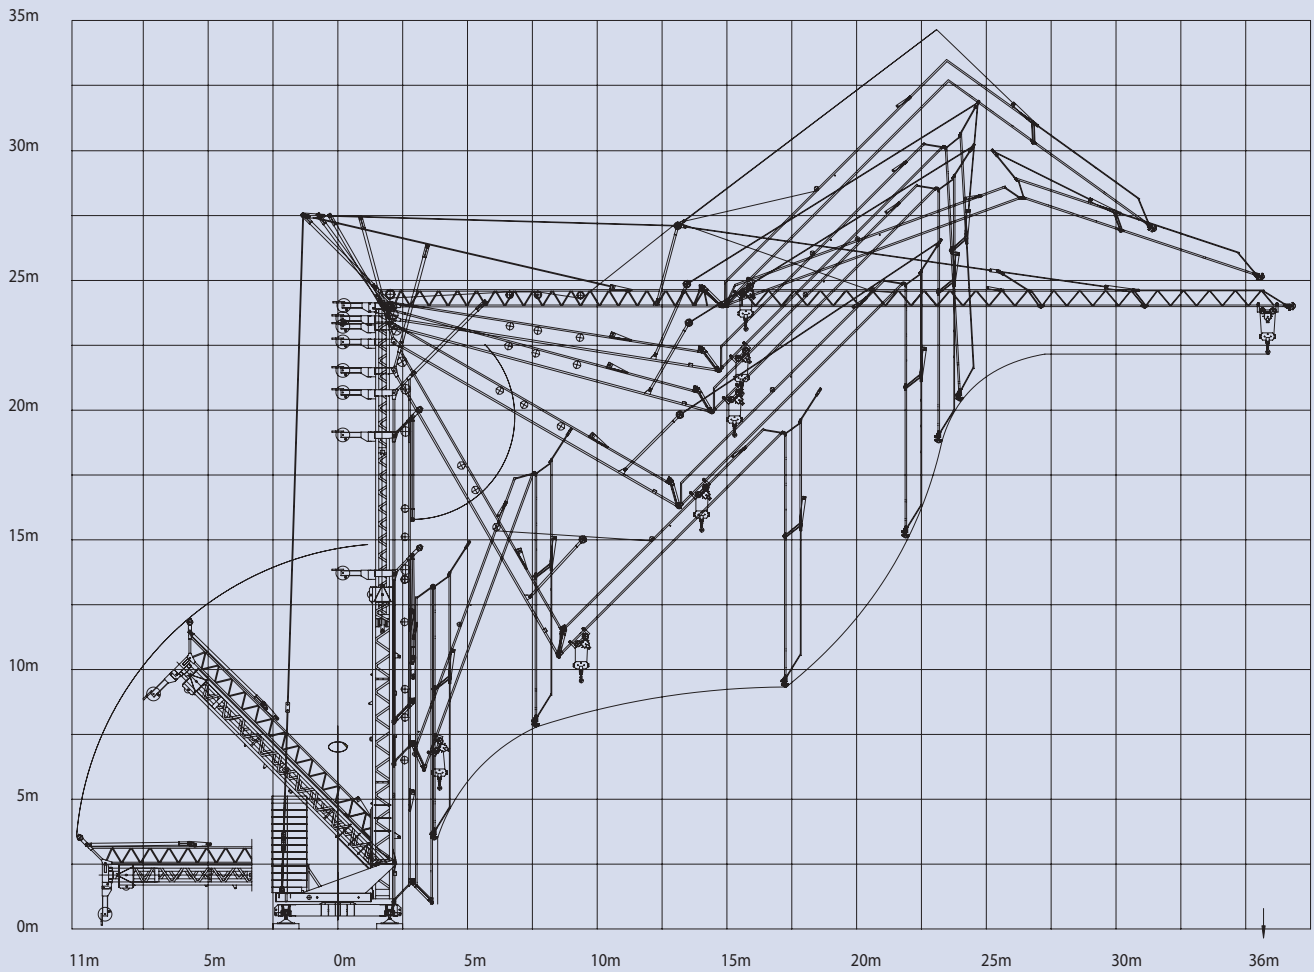

EURO 3610/27

Montageablauf / Erection procedure / Descriptif de montage / Diagramma di montaggio